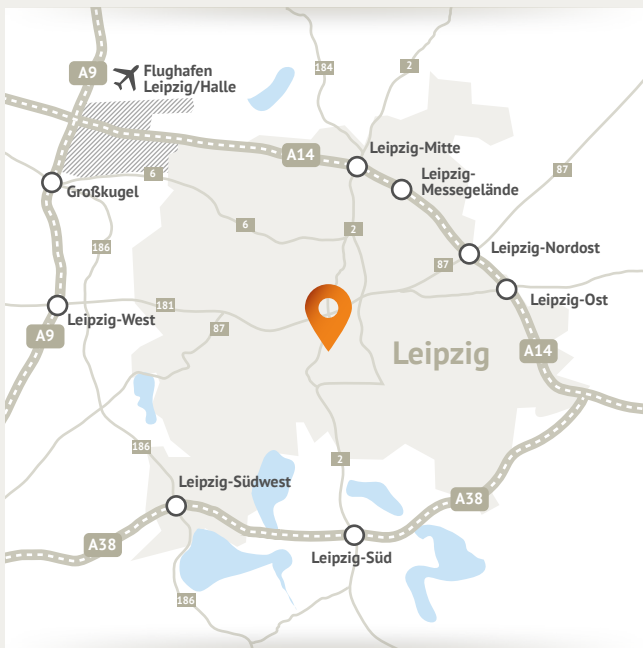

### Anreise mit Flugzeug

am Flughafen Leipzig-Halle S Richtung Leipzig HBF, ab Hauptbahnhof Tram Linie 10 (Richtung Löbnig) oder Linie 11 (Richtung Markkleeberg-Ost) bis Haltestelle Südplatz, Fußweg 200m

### Anfahrt TRAM ab HBF

ab Hauptbahnhof Tram Linie 10 (Richtung Löbnig) oder Linie 11 (Richtung Markkleeberg-Ost) bis Haltestelle Südplatz, Fußweg 200m

### Anfahrt PKW

Anfahrt über A 14  
Abfahrt Leipzig/Neue Messe  
B2 Richtung Innenstadt fahren, dann den Innenstadtring bis Leuschnerplatz, links abbiegen an Ampelkreuzung in Petersteinstraße, weiter geradeaus auf Karl-Liebknecht-Straße, rechts abbiegen in die Niederkirchnerstraße

Anfahrt über A38 Abfahrt Leipzig-Süd  
B2 Richtung Markkleeberg fahren, Ausfahrt Grünau / Südvorstadt nehmen und rechts abbiegen auf Kurt-Eisner-Straße, anschließend links abbiegen auf Karl-Liebknecht-Straße, dann links abbiegen auf Niederkirchnerstraße