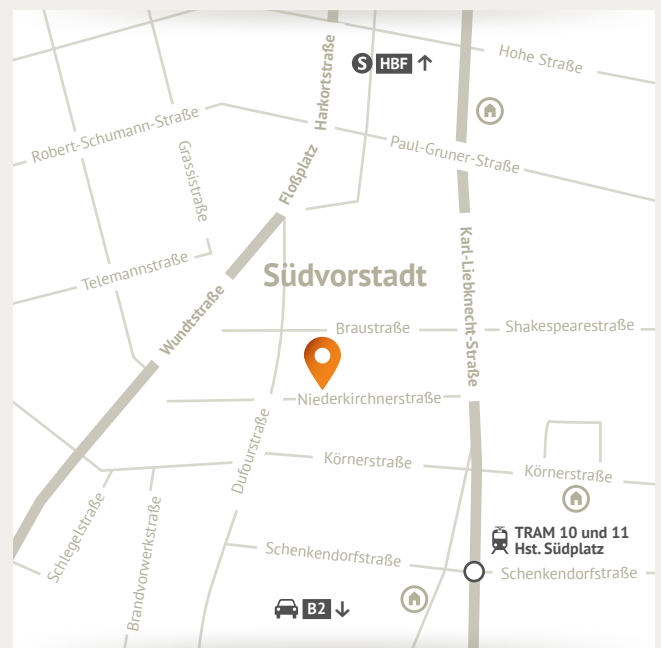

### Anreise mit Flugzeug

am Flughafen Leipzig-Halle S Richtung Leipzig HBF, ab Hauptbahnhof Tram Linie 10 (Richtung Löbnig) oder Linie 11 (Richtung Markkleeberg-Ost) bis Haltestelle Südplatz, Fußweg 200m

### Anfahrt TRAM ab HBF

ab Hauptbahnhof Tram Linie 10 (Richtung Löbnig) oder Linie 11 (Richtung Markkleeberg-Ost) bis Haltestelle Südplatz, Fußweg 200m

### Anfahrt PKW

Anfahrt über A 14  
Abfahrt Leipzig/Neue Messe  
B2 Richtung Innenstadt fahren, dann den Innenstadtring bis Leuschnerplatz, links abbiegen an Ampelkreuzung in Petersteinstraße, weiter geradeaus auf Karl-Liebknecht-Straße, rechts abbiegen in die Niederkirchnerstraße

Anfahrt über A38 Abfahrt Leipzig-Süd  
B2 Richtung Markkleeberg fahren, Ausfahrt Grünau / Südvorstadt nehmen und rechts abbiegen auf Kurt-Eisner-Straße, anschließend links abbiegen auf Karl-Liebknecht-Straße, dann links abbiegen auf Niederkirchnerstraße